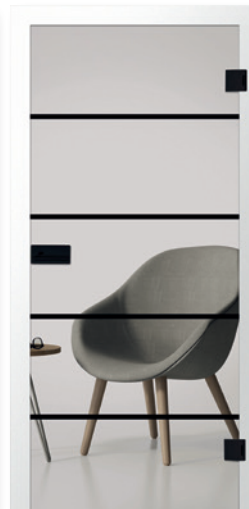

Zeitloser Industrie-Stil in PERFEKTER GLAS-QUALITÄT

BÜCKER BAU
FACH
HANDEL

**AKTION
BLACK|LINE
LOFT
BASIC**

**GGG SET
AKTION LOFT 1**
GGG 8 mm ESG
Modell BLACK|LINE Loft Basic 1
Fläche klar, Motiv matt BLACK|LINE
inkl. Sigma Slim 65
inkl. Softclose, beidseitig
inkl. GM Como
935 x 2058 / 2183 mm
589,95€
inkl. MwSt

#Glatt & Geil

**BLACK|LINE
Loft Basic 2**
Rahmen und Sprossen
15 mm

**BLACK|LINE
Loft Basic 3**
Sprossen 15 mm

**BLACK|LINE
Loft Basic 1**
Rahmen
und Sprossen
15 mm

**GGT SET AKTION
BLACK|LINE LOFT 1**
GGT 8 mm ESG
Studio / Office
Modell BLACK|LINE Loft Basic 1
Fläche klar, Motiv matt BLACK|LINE
inkl. Beschlagset Piazza, UV
709 / 834 / 959 x 1972 / 2097 mm
349,95€
inkl. MwSt